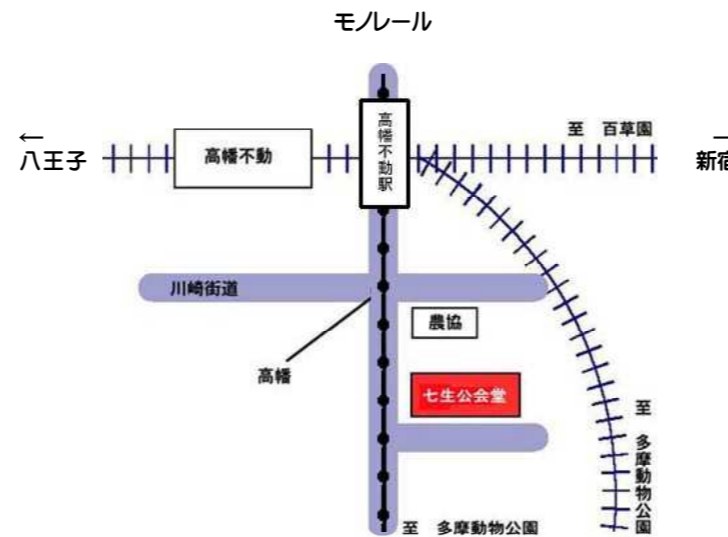

2011  
第27回  
合同勉強会

会場案内

京王線・モノレール線「高幡不動駅」下車5分

勉強会について

本会は、自分への挑戦と、そのための練習を目的としています。  
趣味にしても、専門家になるにしても数多くの作品を経験することは財産となります。  
現在活躍中のプロも含めて多くの方がここ七生公会堂で経験を積み巣立って行きました。  
今年もここで、新たな体験と発見をしましょう。  
自分自身のために・・・

アサノバレエアート プルノンヴィルを記念する 多摩ジュニアバレエ

〒191-0041 東京都日野市南平1-31-10

☎ 042-592-7479 FAX 042-592-2516  
090-8313-8135

Skype asanotad asano@ballet.gr.jp

<http://www.ballet.gr.jp/>

・・・お知らせ・・・2011年の予定・・・

8月21日 定期発表会

ひの煉瓦ホール  
(日野市民会館)